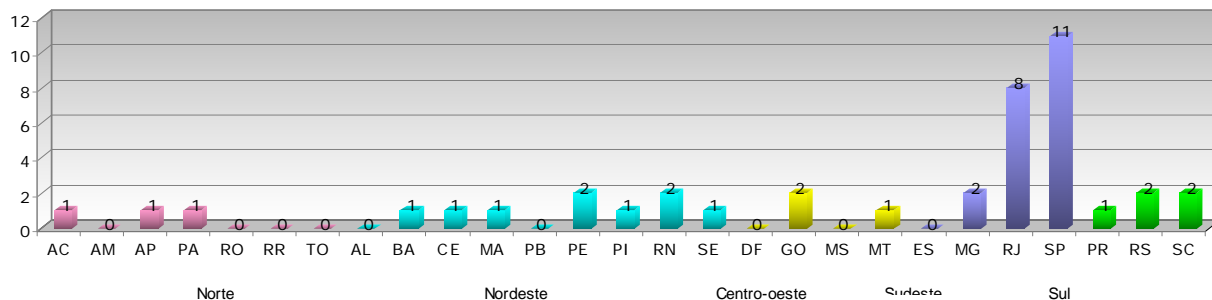

**PROGRAMA PETROBRAS CULTURAL 2011  
FESTIVAIS E DIFUSÃO DE LONGA-METRAGEM**

**Total de Projetos por Fase de Seleção**

**Total de Projetos por Região e Fase de Seleção**

**Total de Projetos Inscritos por Estado**

**Total de Projetos Contemplados por Estado**