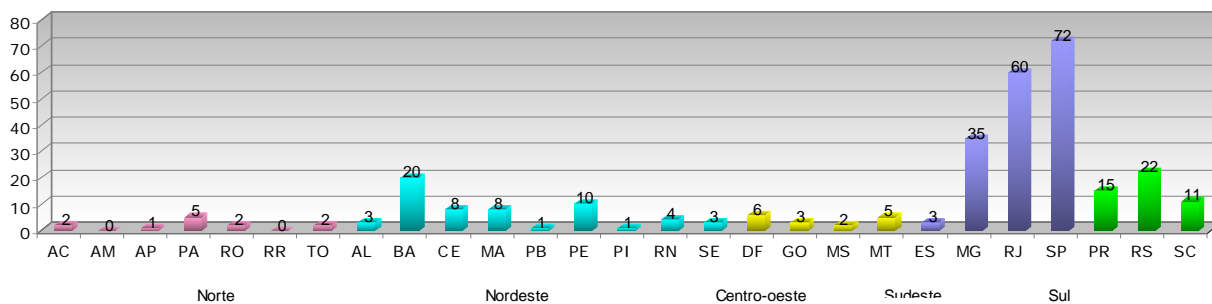

**PROGRAMA PETROBRAS CULTURAL 2011  
FESTIVAIS E DIFUSÃO DE LONGA-METRAGEM**

**Total de Projetos por Fase de Seleção**

**Total de Projetos por Região e Fase de Seleção**

**Total de Projetos Inscritos por Estado**

**Total de Projetos Contemplados por Estado**