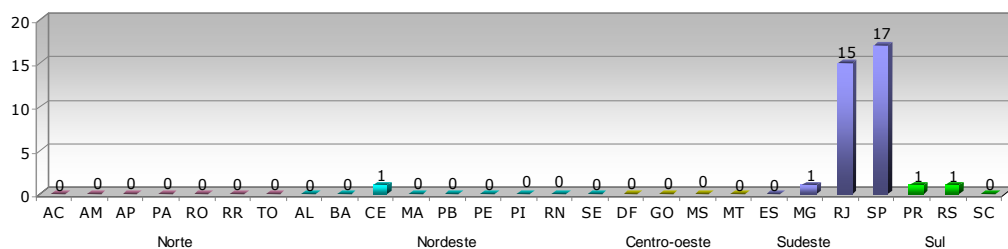

## Programa Petrobras Cultural – Edição 2010 Difusão de Longa-Metragem em Salas de Cinema

**Total de Projetos por Fase de Seleção**

**Total de Projetos Inscritos por Estado**

**Total de Projetos Contemplados por Estado**