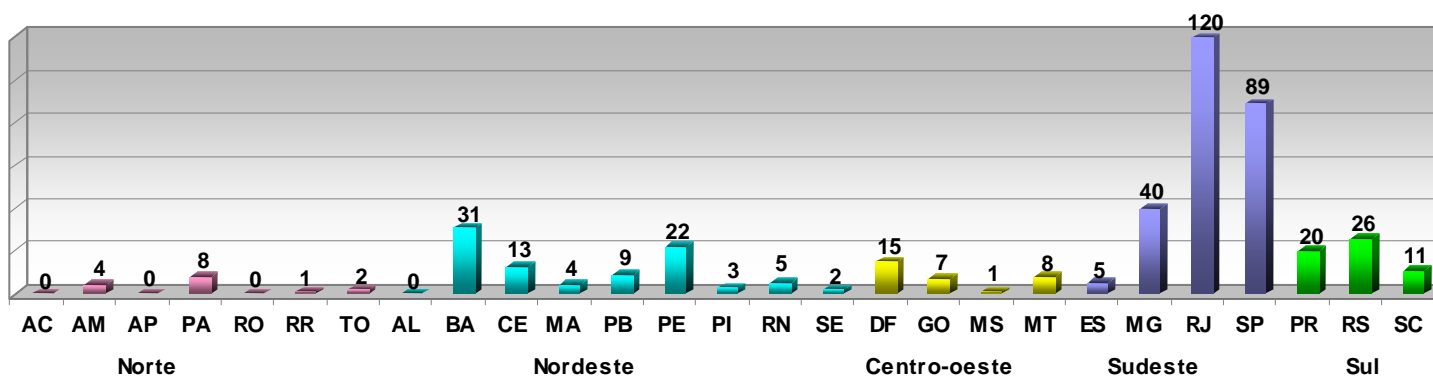

Programa Petrobras Cultural 2010

Projetos Contemplados

Total de Projetos por Fase de Seleção

Total de Projetos por Linha de Atuação / Setor - por Fase de Seleção

Total de Projetos por Região - por Fase de Seleção

Total de Projetos RJ / SP e Demais Estados - por Fase de Seleção

Total de Projetos Inscritos por Estado

Total de Projetos Contemplados por Estado

FORMAÇÃO

Total de Projetos por Fase de Seleção

Total de Projetos por Segmento - por Fase de Seleção

Total de Projetos por Região - por Fase de Seleção

Total de Projetos RJ / SP e Demais Estados - por Fase de Seleção

Total de Projetos Inscritos por Estado

Total de Projetos Contemplados por Estado

PRESERVAÇÃO E MEMÓRIA PRODUÇÃO E DIFUSÃO – ARTES CÊNICAS