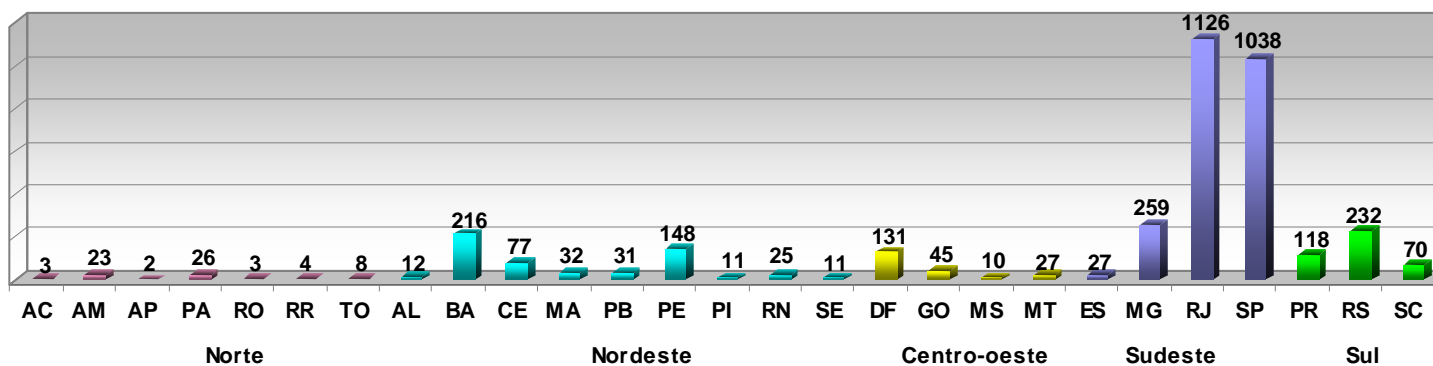

Programa Petrobras Cultural 2010

Projetos Contemplados

Total de Projetos por Fase de Seleção

Total de Projetos por Linha de Atuação / Setor - por Fase de Seleção

Total de Projetos por Região - por Fase de Seleção

Total de Projetos RJ / SP e Demais Estados - por Fase de Seleção

Total de Projetos Inscritos por Estado

Total de Projetos Contemplados por Estado

FORMAÇÃO

Total de Projetos por Fase de Seleção

Total de Projetos por Segmento - por Fase de Seleção