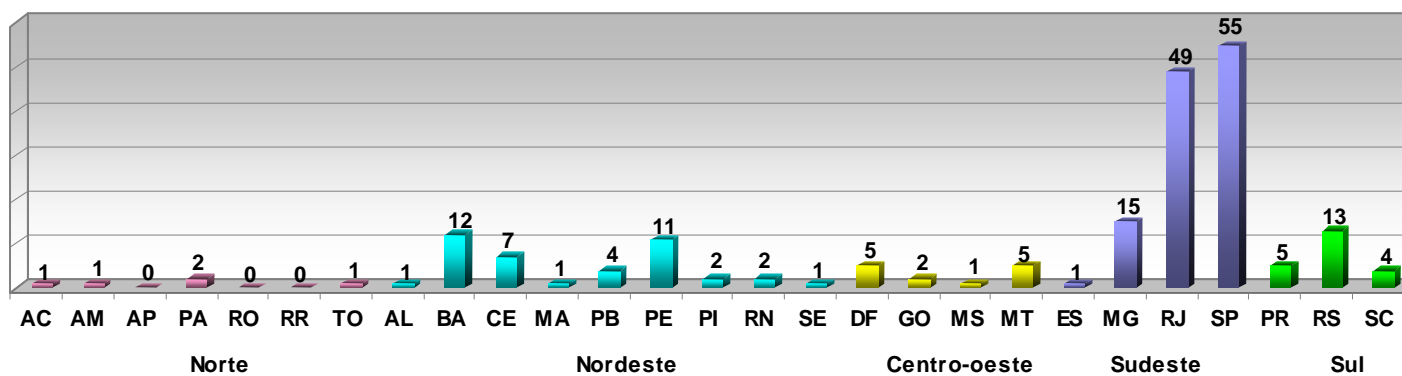

Programa Petrobras Cultural 2010

Projetos Contemplados

Total de Projetos por Fase de Seleção

Total de Projetos por Linha de Atuação / Setor - por Fase de Seleção

Total de Projetos por Região - por Fase de Seleção

Total de Projetos RJ / SP e Demais Estados - por Fase de Seleção

Total de Projetos Inscritos por Estado

Total de Projetos Contemplados por Estado

FORMAÇÃO

Total de Projetos por Fase de Seleção

Total de Projetos por Segmento - por Fase de Seleção