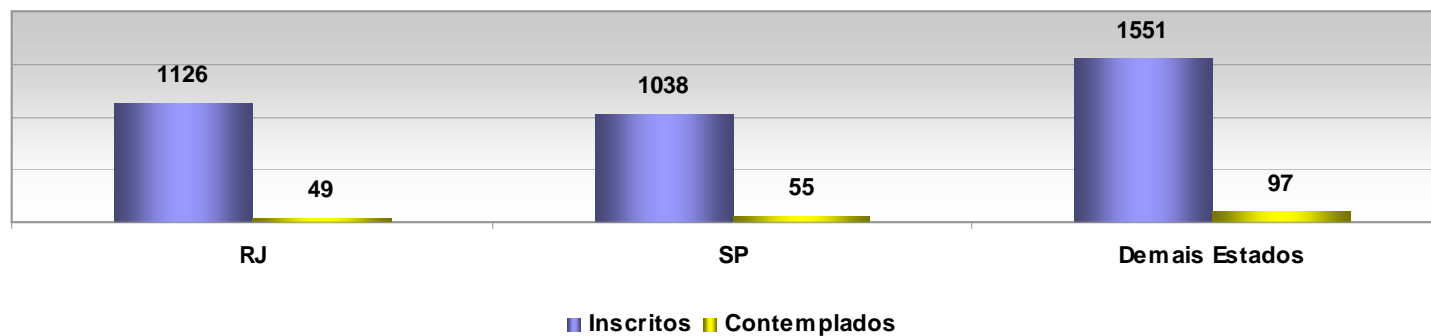

Programa Petrobras Cultural 2010

Projetos Contemplados

Total de Projetos por Fase de Seleção

Total de Projetos por Linha de Atuação / Setor - por Fase de Seleção

Total de Projetos por Região - por Fase de Seleção

Total de Projetos RJ / SP e Demais Estados - por Fase de Seleção

Total de Projetos Inscritos por Estado

Total de Projetos Contemplados por Estado

FORMAÇÃO

Total de Projetos por Fase de Seleção

Total de Projetos por Segmento - por Fase de Seleção