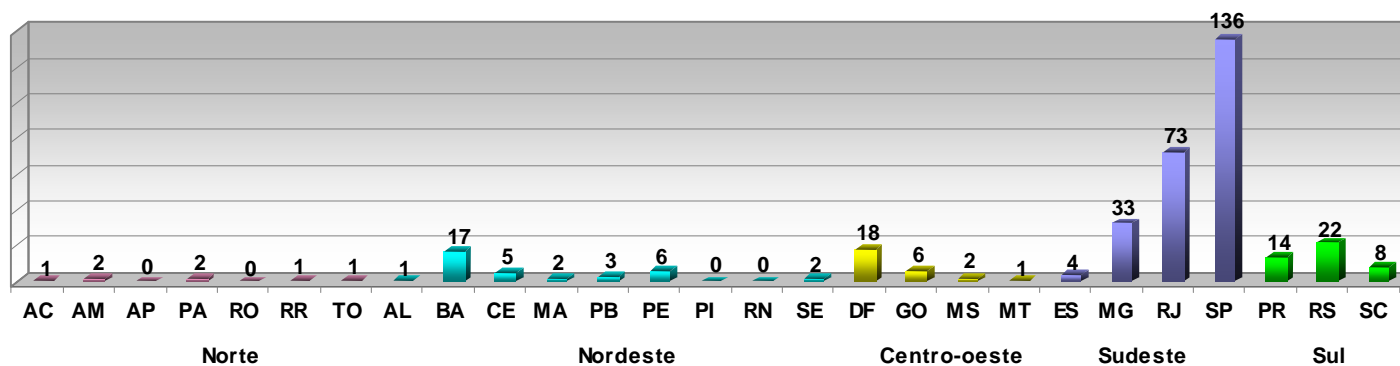

Total de Projetos por Região - por Fase de Seleção

Total de Projetos RJ / SP e Demais Estados - por Fase de Seleção

Total de Projetos Inscritos por Estado

Total de Projetos Contemplados por Estado

PRESERVAÇÃO E MEMÓRIA PRODUÇÃO E DIFUSÃO – ARTES CÊNICAS

Total de Projetos por Fase de Seleção

Total de Projetos por Região - por Fase de Seleção

Total de Projetos RJ / SP e Demais Estados - por Fase de Seleção

Total de Projetos por Área - por Fase de Seleção

Total de Projetos Inscritos por Estado

Total de Projetos Contemplados por Estado

PRODUÇÃO E DIFUSÃO – AUDIOVISUAL

Total de Projetos por Fase de Seleção

Total de Projetos por Área - por Fase de Seleção

Total de Projetos por Categoria - por Fase de Seleção