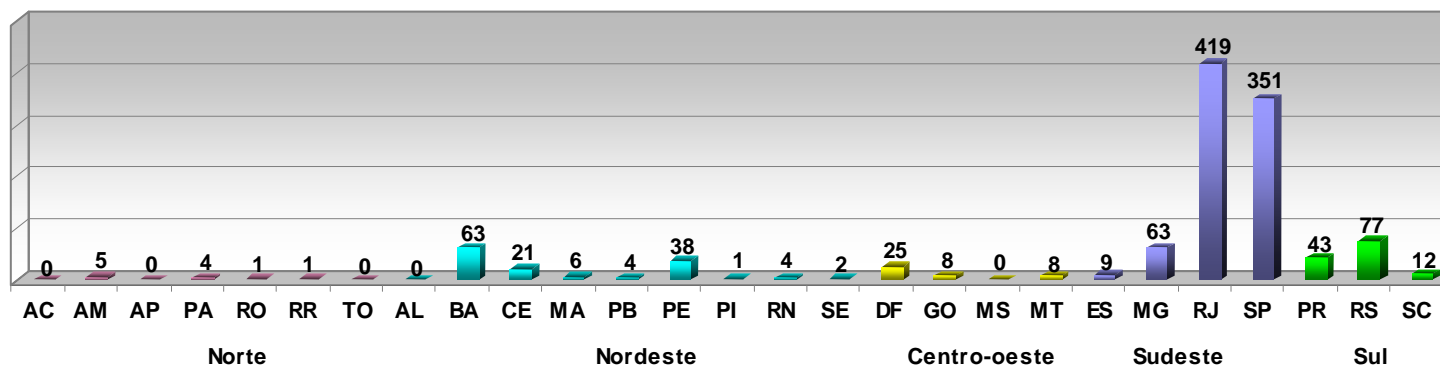

Total de Projetos Inscritos por Estado