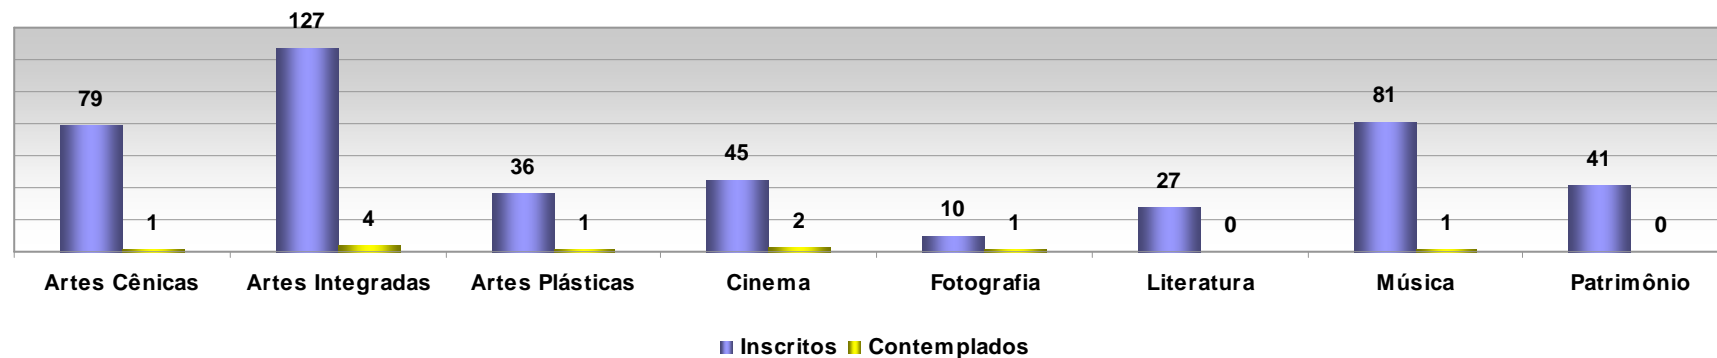

Programa Petrobras Cultural 2010

Projetos Contemplados

Total de Projetos por Fase de Seleção

Total de Projetos por Linha de Atuação / Setor - por Fase de Seleção

Total de Projetos por Região - por Fase de Seleção

Total de Projetos RJ / SP e Demais Estados - por Fase de Seleção

Total de Projetos Inscritos por Estado

Total de Projetos Contemplados por Estado

FORMAÇÃO

Total de Projetos por Fase de Seleção

Total de Projetos por Segmento - por Fase de Seleção

Total de Projetos por Região - por Fase de Seleção

Total de Projetos RJ / SP e Demais Estados - por Fase de Seleção

Total de Projetos Inscritos por Estado

Total de Projetos Contemplados por Estado

PRESERVAÇÃO E MEMÓRIA PRODUÇÃO E DIFUSÃO – ARTES CÊNICAS

Total de Projetos por Fase de Seleção

Total de Projetos por Região - por Fase de Seleção

Total de Projetos RJ / SP e Demais Estados - por Fase de Seleção

Total de Projetos por Área - por Fase de Seleção

Total de Projetos Inscritos por Estado