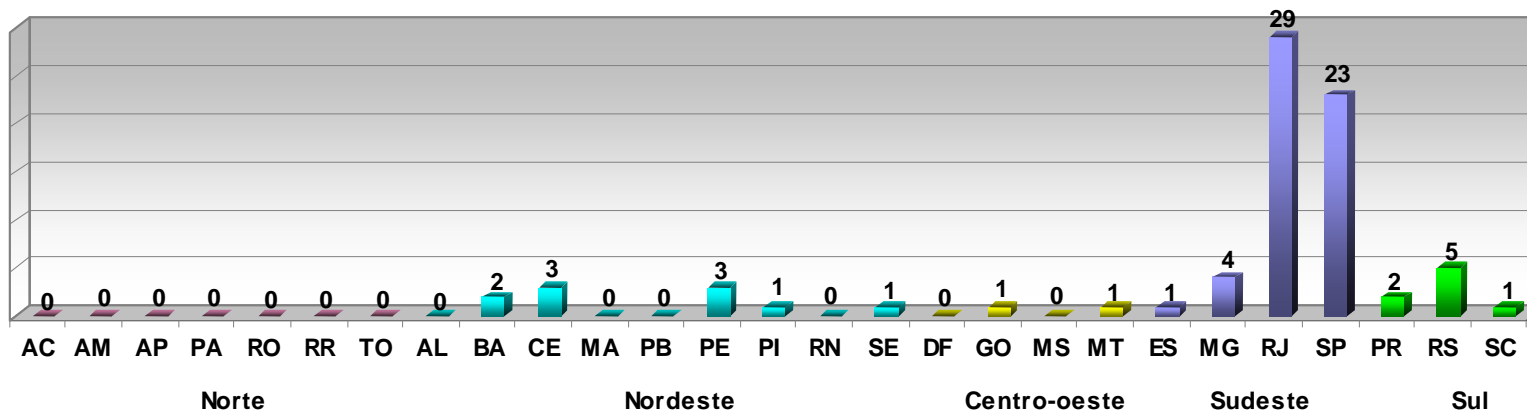

Total de Projetos por Região - por Fase de Seleção

Total de Projetos RJ / SP e Demais Estados - por Fase de Seleção

Total de Projetos Inscritos por Estado

Total de Projetos Contemplados por Estado

PRODUÇÃO E DIFUSÃO – CULTURA DIGITAL

Total de Projetos por Fase de Seleção

Total de Projetos por Região - por Fase de Seleção

Total de Projetos RJ / SP e Demais Estados - por Fase de Seleção

Total de Projetos por Área - por Fase de Seleção

Total de Projetos Inscritos por Estado